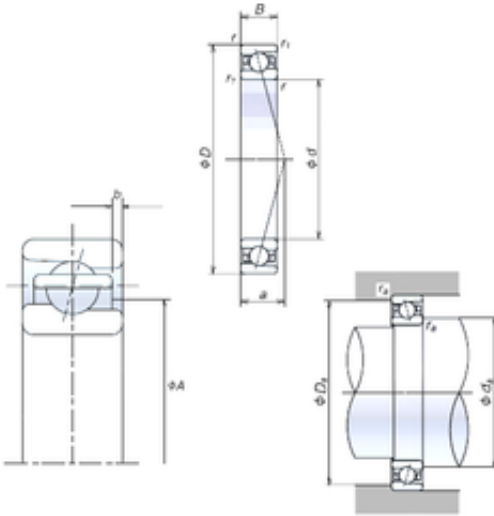

Off-the-shelf SKF shaft Co., Ltd

30 mm x 47 mm x 9 mm NSK 30BER19X Super high-speed angular contact ball bearings

Bearing No. 30BER19X

30BER19X Bearing 2D drawings and 3D CAD models

Size	30x47x9 mm
Bore Diameter	30 mm
Outer Diameter	47 mm
Width	9 mm
d	30 mm
D	47 mm
B	9 mm
C	9 mm
Angle (°)	25 °
a	13,5 mm
b	0,5 mm
r min.	0,3 mm
r1 min.	0,15 mm
A	35 mm
da min.	32,5 mm
Da max.	44,5 mm
ra max.	0,3 mm
Weight	0,043 Kg
Basic dynamic load rating (C)	6 kN
Basic static load rating (C0)	3,9 kN
(Grease) Lubrication Speed	49400 r/min